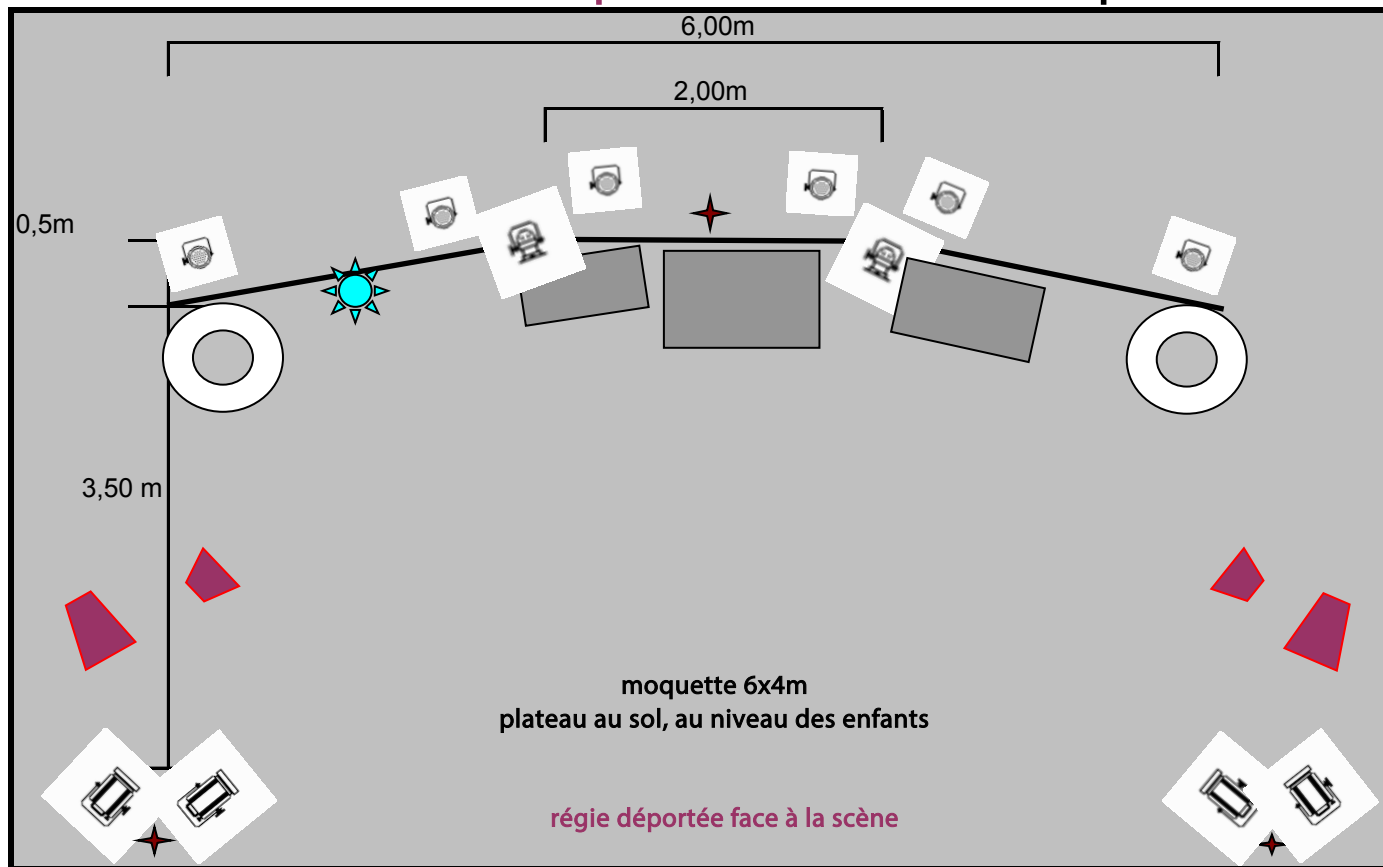

# A la recherche du père noel - fiche technique

Voilage tulle blanc L 2,20m x h 2,10 m

mobilier sous voile blanc

PAR 56 LED DMX au sol

PC 500 W sur pied à treuil 3,50m **(variante possible avec la façade du lieu de prestation)**

PAR 36 en accroche

voile de tulle en accroche

— Bloc de puissance DMX 230V type Tutelo 4x 5A

étoile et guirlande lumineuse 230v/24V en accroche

Enceinte type HK Elias EPX 112 - 400w

**(variante possible avec la sonorisation du lieu de prestation)**

Retour type HK Dart 300w

Régie 1:  
1 platine lecteur CD Numark  
1 console mixage type 6/4/2  
1 console lumière 12voies  
1 micro serre-tête sennheiser EW 100 - G2