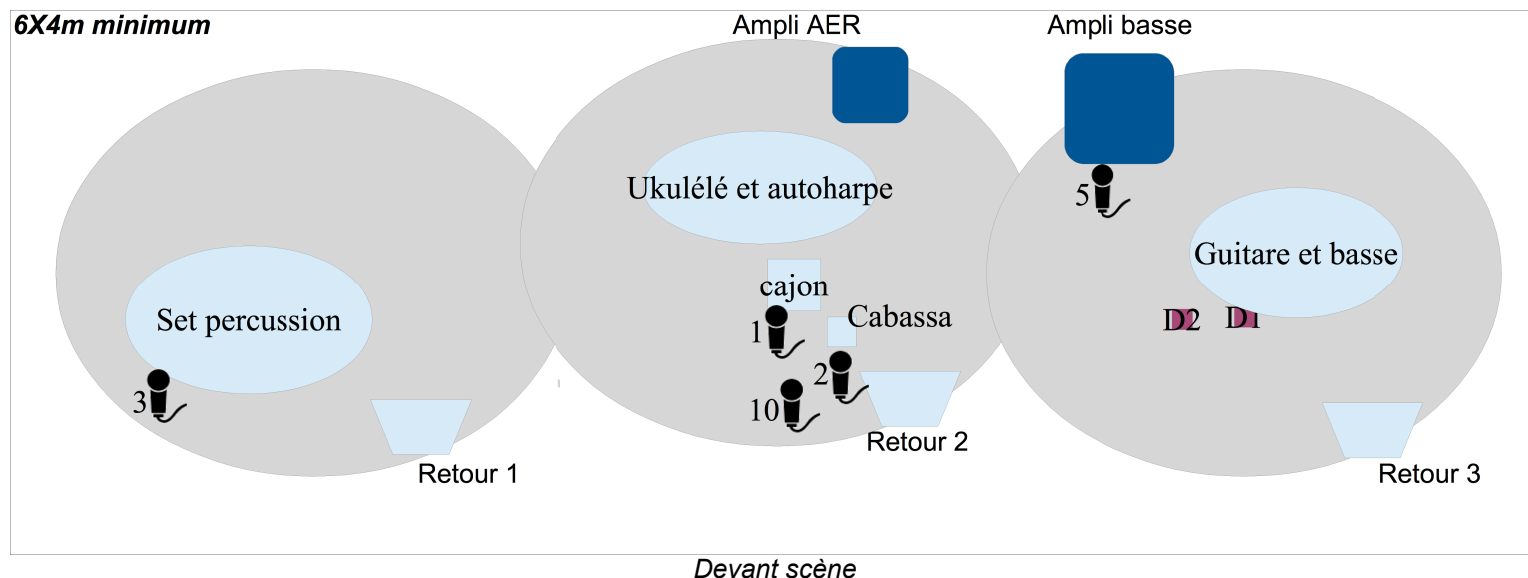

# LE TOUT P'TIT BAL

### Voies

1	cajon	Beta 52 ou équivalent	10	voix Daisy	HF serre-tête DPA FIDOO-2
2	cabassa	SM 57	11	voix Flo	HF serre-tête DPA FIDOO-2
3	Set perc	Overhead KM184	12	voix Sully	HF serre-tête shure PGW
4	basse	DI 1	13	Reverbe L	Lexicon ou TC electronic
5	(basse	MD421 ou équivalent)	14	Reverbe R	Lexicon ou TC electronic
6	Guitare	DI 2			
7	Ukulélé	Ampli AER sortie Direct out	<b>Retour 1</b>	Sully	
7 bis	Autoharpe	Ampli AER sortie Direct out	<b>Retour 2</b>	Daisy	
8	Accordéon	HF shure PGW	<b>Retour 3</b>	Flo	
9	Mélodica	HF main sennheizer EW100			